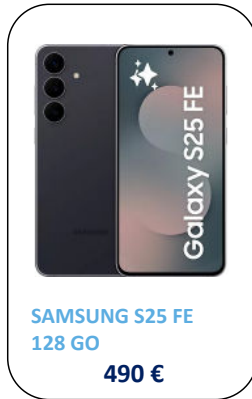

TARIFS JUIN 2026
FRAIS DE PORTS OFFERT

**NOS MEILLEURES
VENTES :**

ACCESOIRES	PRIX H.T
COQUE SILICONE SAMSUNG	7 €
COQUE SILICONE IPHONE	7 €
VERRE TREMPE SAMSUNG	7 €
VERRE TREMPE IPHONE	7 €
ADAPTATEUR SECTEUR SAMSUNG 25W	16 €
ADAPTATEUR SECTEUR IPHONE 20W	22 €
MOBILE SAMSUNG	PRIX H.T
SAMSUNG A16 4G 128GO	145 €
SAMSUNG A17 4G 128GO	180 €
SAMSUNG A17 5G 128GO	195 €
SAMSUNG A26 5G 128GO	230 €
SAMSUNG A26 5G 256GO	265 €
SAMSUNG A36 5G 128GO	270 €
SAMSUNG A36 5G 256GO	310 €
SAMSUNG A37 5G 128GO	290 €
SAMSUNG A37 5G 256 GO	380 €

SAMSUNG A56 5G 128GO	335 €
SAMSUNG A56 5G 256GO	370 €
SAMSUNG A57 5G 128GO	350 €
SAMSUNG A57 5G 256GO	390 €
SAMSUNG XCOVER 7 5G 128GO	265 €
SAMSUNG S24 FE 5G 128GO	445 €
SAMSUNG S25 FE 5G 128GO	490 €
MOBILE APPLE	PRIX H.T
IPHONE 15 128GO	600 €
IPHONE 16E 128GO	560 €
IPHONE 16E 256GO	660 €
IPHONE AIR 256GO	825 €