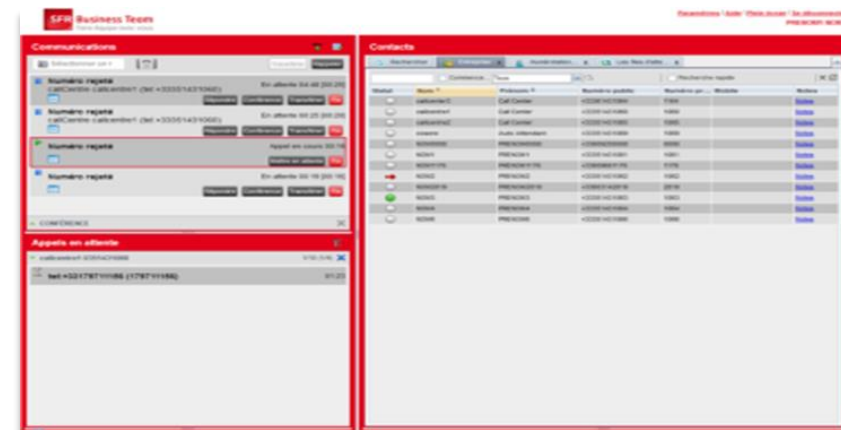

Définissez vos heures ouvrées
Définissez vos congés

▼ Configurer vos touches

Heures ouvrées				Heures de fermeture			
	Actif / Inactif	Numéro de renvoi		Actif / Inactif	Numéro de renvoi		
Touche 1	<input checked="" type="radio"/> Actif <input type="radio"/> Désactivé	0170182332		<input type="radio"/> Actif <input checked="" type="radio"/> Désactivé			
Touche 2	<input checked="" type="radio"/> Actif <input type="radio"/> Désactivé	0179711015	↕	<input type="radio"/> Actif <input checked="" type="radio"/> Désactivé			
Touche 3	<input checked="" type="radio"/> Actif <input type="radio"/> Désactivé	0179711016	↕	<input type="radio"/> Actif <input checked="" type="radio"/> Désactivé			
Touche 4	<input type="radio"/> Actif <input checked="" type="radio"/> Désactivé			<input type="radio"/> Actif <input checked="" type="radio"/> Désactivé			
Touche 5	<input type="radio"/> Actif <input checked="" type="radio"/> Désactivé			<input type="radio"/> Actif <input checked="" type="radio"/> Désactivé			
Touche 6	<input type="radio"/> Actif <input checked="" type="radio"/> Désactivé			<input type="radio"/> Actif <input checked="" type="radio"/> Désactivé			
Touche 7	<input type="radio"/> Actif <input checked="" type="radio"/> Désactivé			<input type="radio"/> Actif <input checked="" type="radio"/> Désactivé			
Touche 8	<input type="radio"/> Actif <input checked="" type="radio"/> Désactivé			<input type="radio"/> Actif <input checked="" type="radio"/> Désactivé			
Touche 9	<input type="radio"/> Actif <input checked="" type="radio"/> Désactivé			<input type="radio"/> Actif <input checked="" type="radio"/> Désactivé			

Annuler Valider

Application Réceptionniste sur PC

Une interface dédiée à la réception des appels

- Pré-décroché et transferts d'appels facilités
- Accès à l'annuaire avec consultation de la disponibilité
- Gestion multi sites / Groupements de consoles