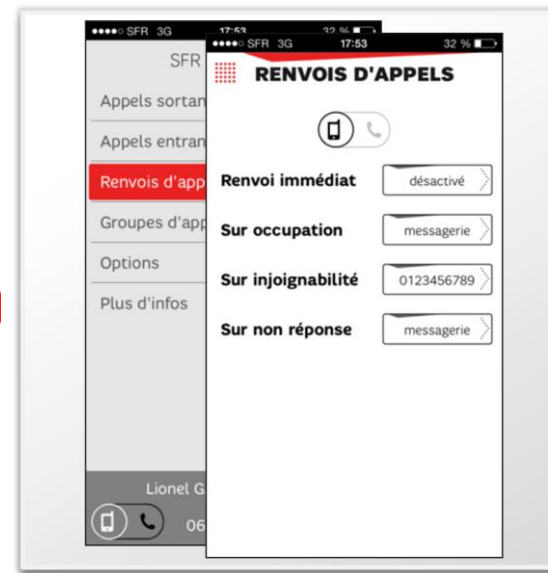

MESSAGERIE UNIQUE

Tous les messages vocaux laissés sur le fixe ou sur le mobile sont envoyés sur la messagerie vocale du mobile, et sur la boîte mail du collaborateur.

NUMÉRO FIXE SUR RÉSEAU MOBILE

Exclusivité SFR Business

Profiter du réseau SFR pour associer un numéro fixe (géographique) à un numéro mobile, sans avoir de poste téléphonique fixe.

Pouvoir switcher de l'un à l'autre quand on veut, configurer ses messages en fonction du numéro sur lequel on est appelé.

L'application mobile call manager

L'application mobile CALL MANAGER permet de **gérer sa disponibilité en 1 clic**, depuis son smartphone

- Vous choisissez d'afficher votre numéro d'appel fixe ou mobile
- Vous gérez vos appels sortants fixe ou mobile et programmez une sonnerie multiple sur plusieurs téléphones
- Vous configurez vos renvois d'appels
- Vous pouvez vous déconnecter quand vous voulez à un groupe d'appels