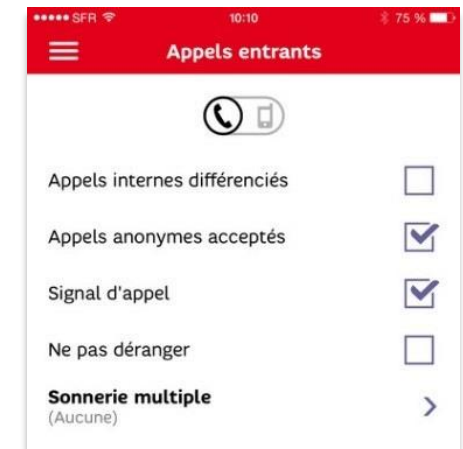

MESSAGERIE UNIQUE

Tous les messages vocaux laissés sur le fixe ou sur le mobile sont envoyés sur la messagerie vocale du mobile, et sur la boîte mail du collaborateur.

NUMÉRO FIXE SUR RÉSEAU MOBILE

Exclusivité SFR Business

Profiter du réseau SFR pour associer un numéro fixe (géographique) à un numéro mobile, sans avoir de poste téléphonique fixe.

Pouvoir switcher de l'un à l'autre quand on veut, configurer ses messages en fonction du numéro sur lequel on est appelé.

L'application mobile call manager

L'application mobile CALL MANAGER permet de **gérer sa disponibilité en 1 clic**, depuis son smartphone

- Vous choisissez d'afficher votre numéro d'appel fixe ou mobile
- Vous gérez vos appels sortants fixe ou mobile et programmez une sonnerie multiple sur plusieurs téléphones
- Vous configurez vos renvois d'appels
- Vous pouvez vous déconnecter quand vous voulez à un groupe d'appels

Accueil Vocal Interactif

Orienter les appels entrants automatiquement sans passer par le standard:

- Routage selon plages horaires personnalisées
- Renvoi vers 9 choix possibles

Accessible depuis
l'Espace Client