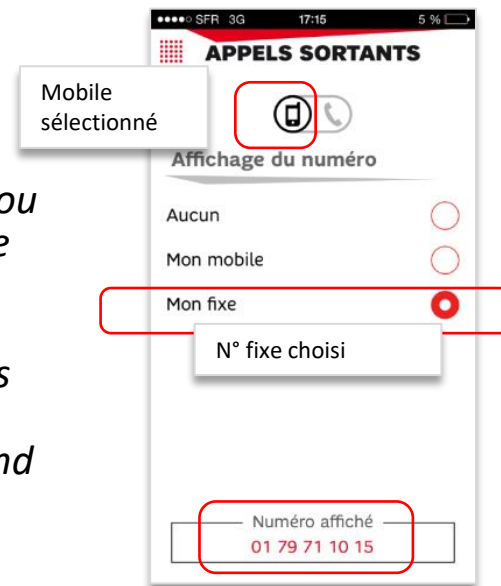

MESSAGERIE UNIQUE

Tous les messages vocaux laissés sur le fixe ou sur le mobile sont envoyés sur la messagerie vocale du mobile, et sur la boîte mail du collaborateur.

NUMÉRO FIXE SUR RÉSEAU MOBILE

Exclusivité SFR Business

Profiter du réseau SFR pour associer un numéro fixe (géographique) à un numéro mobile, sans avoir de poste téléphonique fixe.

Pouvoir switcher de l'un à l'autre quand on veut, configurer ses messages en fonction du numéro sur lequel on est appelé.

L'application mobile call manager

L'application mobile CALL MANAGER permet de **gérer sa disponibilité en 1 clic**, depuis son smartphone

- Vous choisissez d'afficher votre numéro d'appel fixe ou mobile
- Vous gérez vos appels sortants fixe ou mobile et programmez une sonnerie multiple sur plusieurs téléphones
- Vous configurez vos renvois d'appels
- Vous pouvez vous déconnecter quand vous voulez à un groupe d'appels